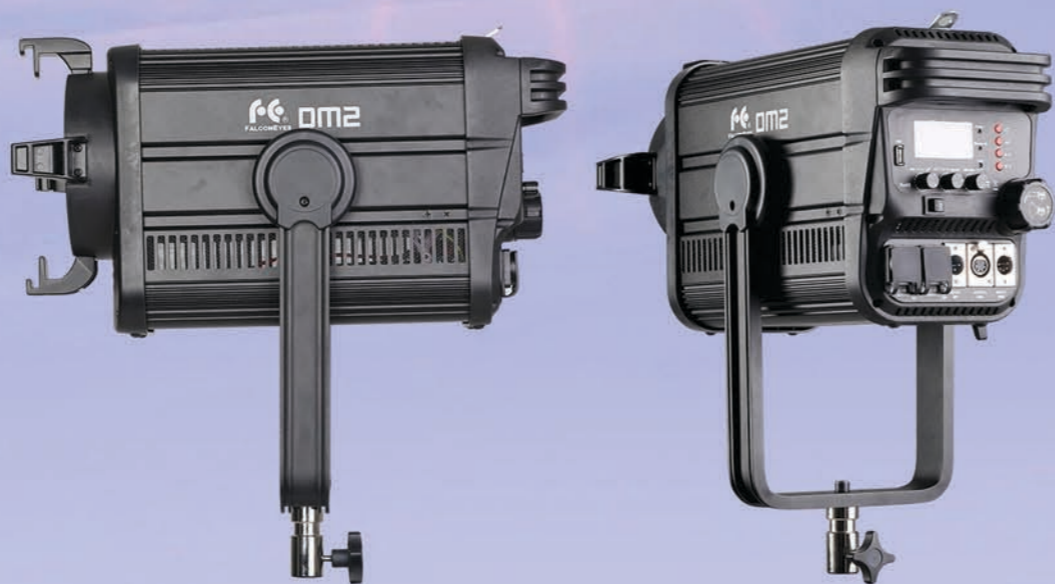

DM2 200W RGB特效聚光灯

2800K - 10000K
APP调节/RGB可调

- 全新2.0调光系统
- OLED液晶显示
- 手机APP调控
- 色彩偏移校正
- 8大场景模式
- 360万种色彩

八大场景模式：警车 / 闪电 / 烛光 / 场景黄 / 场景蓝 / 场景绿 / HSI演示 / 白光演示

8 theme modes: Police car, Lighting, Candle light, Scene Yellow, Scene Blue, Scene Green, DEMO HSI and DEMO White.

- 电源指示 / Power Indicator
- 蓝牙指示灯 / Bluetooth Indicator
- 液晶显示屏 / LCD
- USB插口 / USB Port
- 色调调节 / Color Adjustment Knob
- 电源开关 / Power Switch
- AC电源输出 / AC Power OUTPUT
- AC电源输入 / AC Power INPUT
- DC48V接口 / DC48V INPUT
- 返回键 / Return Button
- 确认键 / Enter Button
- 上选择键/快速键 / UP/Fast button
- 下选择键/慢速键 / DOWN/Slow button
- 2.4G 指示灯 / 2.4G Indicator
- 焦距调节 / Focal length adjustment
- 亮度调节 / Intensity Knob
- 色温调节 / Color Temperature Knob
- DMX输入 / DMX Input
- DMX输出 / DMX Output

灯头 / Lamp head

灯身 / Light body

挡光板 / BARNDOOR

U架 / U-Bracket

DM2 200W