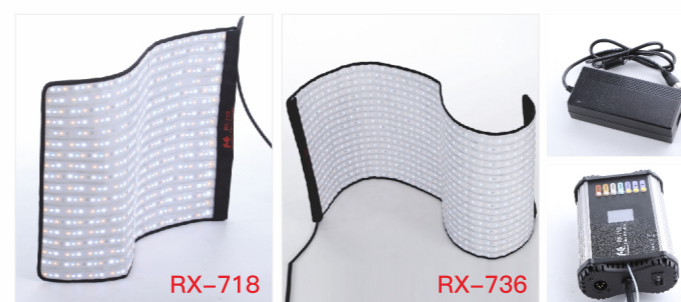

300W LED SPOT LIGHT: BL-30T / BL-30TD 300W强力LED摄影摄像灯

Falcon Eyes had developed new models for BL series which are BL-30T & BL-30TD and designed with high power output. Comparing with the similar types of LED lights, BL-30T/ TD has a much powerful LUX and more compact.

BL-30T is single color version (5600K) and BL-30TD is bi-color version from 3000K-8000K. The maximum output reach 300W, moreover BL-30T/ TD are supported with AC power or V-mount battery so there are more flexibility on power source and enable for outdoor using.

BL-30T/ TD are equipped the control boxes with LCD touch screen control. Desirable light can be adjusted easily. It is implanted with DMX feature and 2.4G remote control feature (RC-3T). BL-30T/ TD are equipped with silent cooling fan which can ensure the stability of the lights and the product life. Kit set with well equipment is available.

锐鹰为BL系列研发了两款全新型号BL-30T和BL-30TD, 比以往同类型的灯更为轻便。

BL-30T 是单色温型号 (5600K) 及 BL-30TD 双色温型号 (3000K-8000K), 其最大的功率可达至300W 并支援电池供电和AC电源, 令你在不同的拍摄环境有更多的供电选择。

BL-30T/ TD 配备触屏控制盒, 令你可以更准确地调节输出, 调出理想的光源。而且均有植入DMX系统和接受功能配合RC-3T遥控器使用。BL-30T/ TD 配备了散热风扇, 使其在高输出时表现更稳定并能保障灯具寿命。此款灯会配合多配件套装发售。

LED摄像灯 (支援电池)
LED Spot Light
(battery support)
BL-30T x1

灯架
LMC-2100 x1

聚光筒
Optical Snoot
LPSA-BOF x1

柔光箱
Softbox PSB-9 x1

套装箱
Suit bag CC-20 x1

LED LIGHTPIPE: LB-16/32 LED光管灯 LB-16/32

The LB-bar LED is a handy LED bar which generates beautiful soft light. It is perfect to use in studio or outdoor as it contains rechargeable battery. The white diffuser is more than 180° which the light is spreading more evenly.