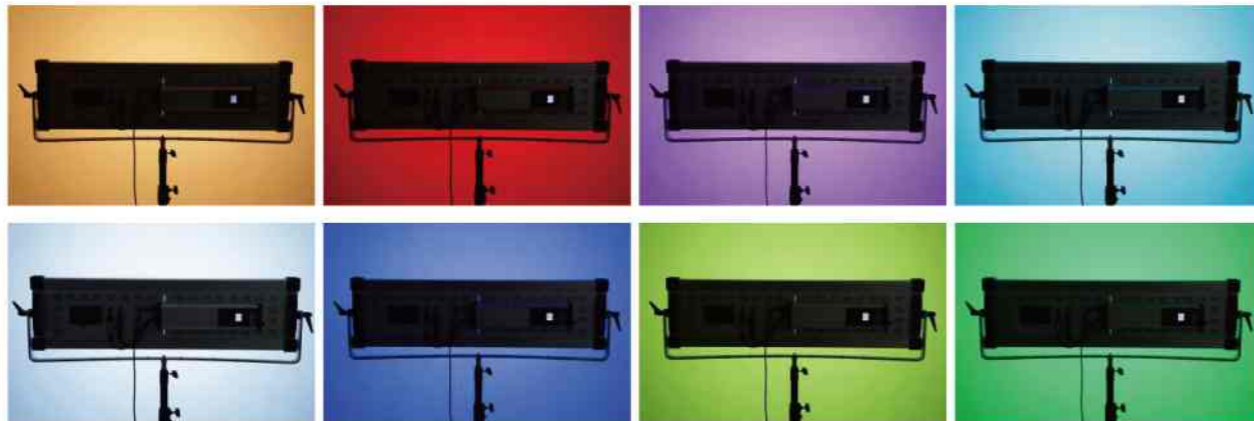

# DESAL SERIES / 蒂莎系列

PATENT PRODUCT!

Control Box 控制盒

**DS714A** Input 输入:300W Output 输出:240W

768pcs x 0.5W<White 白> 768pcs x 0.5W<Yellow 黄> 720pcs x 0.3W<RGB 彩色>

COLORITE  
高显色

DMX-READY  
DMX操控