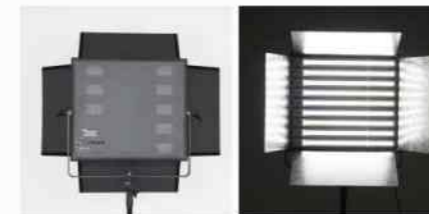

Distance距离 0.5m 1m 2m
LUX照度 18400 5380 1470

LP-259