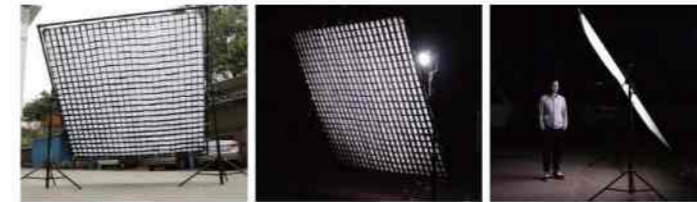

## 大型蜂巢屏 Gaint Grid Panel

LHC-24(2.4x2.4m) LHC-36(3.6x3.6m) LHC-60(6.0x6.0m)

LHC-24K

LM-3900H 灯架 x 2  
CL-40EC 套夹 x 2  
2.4x2.4m 框 x1  
Diffusor 柔光布 x 1