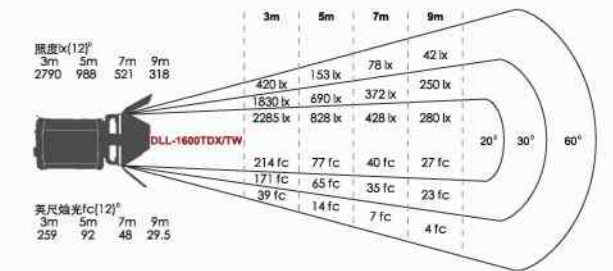

# PATENT PRODUCT! DLL-1600TDX/TW & DLL-3000TDX/TW

DLL-1600TDX

DLL-1600TW

DLL-3000TDX

DLL-3000TW

- DMX-READY DMX操控
- BEEDOT 蜂眼技术
- TOUCH READY 触屏
- COLORITE 高显色
- QUIET-MODE 静音模式

YK-002A  
640Lx510Wx500H(mm)