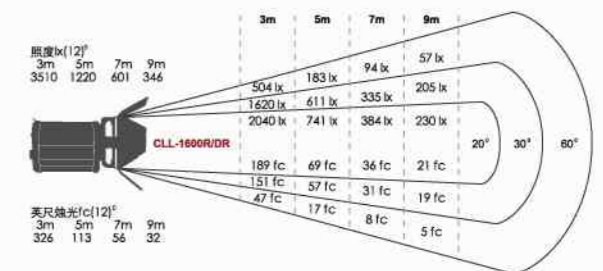

3200K

显色指数 CRI(Ra)	97
Re(R1-R15)	95
光色温度 CQS	94
TLCI(Qa)	96.5
GAI	70.8

DMX-READY DMX操控 BEE DOT 蜂眼技术 TOUCH READY 触屏 WIFI-READY WIFI操控 COLORITE 高显色 QUIET-MODE 静音模式

5600K

显色指数 CRI(Ra)	96
Re(R1-R15)	93
光色温度 CQS	94
TLCI(Qa)	97.2
GAI	99.5