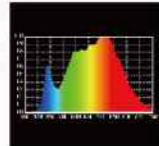

# LPL-SERIES-MIRR / LPL-镜系列

PATENT  
PRODUCT!

BORN IN THIN  
超薄机身

COLORITE  
高显色

显色指数 CRI(Ra)	93
Re(R1~R15)	90
光色品质 CQS	93
TLCI(Qa)	95.4
GAI	65.9

LPL-2802T		
Distance距离	1m	2m
LUX照度	904	278