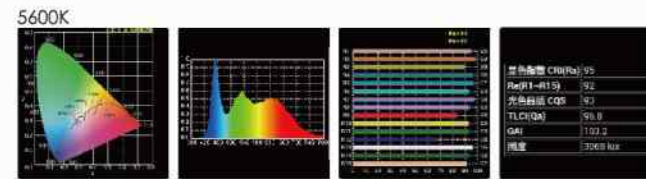

# CLL-3000TDX/TW/R/DR

PATENT  
PRODUCT!

CLL-3000TDX

CLL-3000TW

- DMX-READY DMX操控
- BEEDOT 蜂眼技术
- TOUCH READY 触屏
- WIFI-READY WIFI操控
- COLORITE 高显色
- QUIET-MODE 静音模式

CLL-3000R/DR

YK-004  
590Lx460Wx900H(mm)

YK-002A  
640Lx510Wx500H(mm)