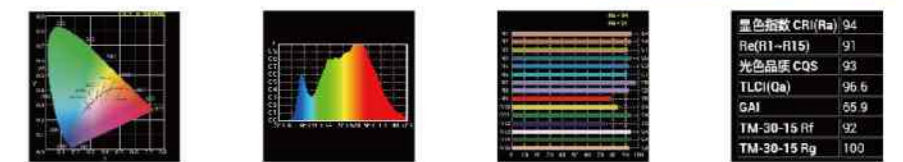

LPL-S1602T、LPL-S2802T、LPL-S5602T/TD

LPL-S1602T (5600k)
Distance距离 0.5m 1m 2m
LUX照度 650 261 181

LPL-S2802T (5600k)
Distance距离 0.5m 1m 2m
LUX照度 3720 1280 378

LPL-S5602T (5600k)
Distance距离 0.5m 1m 2m
LUX照度 7070 2500 740

IN THE BOX 配件

Adaptor DC-15V 5A
适配器DC-15V 5A
V-Mount battery plate
V卡口电池座

OPTIONAL ACCESSORIES 选购配件

CX-5R
Carry Bag 布袋
BL-100L
Sony V-mount
SP-XC04(4m)
SP-XC06(6m)
SP-XC08(8m)
SP-XC10(10m)
CL-25U 夹子
Light Stand 灯架
I-2001/B
BD挡光板
(LPL-S1602T)
AD-PS1/AD-PS1A

LPL-S3602T/TD、LPL-S6002T/TD

LPL-S3602T (5600k)
Distance距离 0.5m 1m 2m
LUX照度 8010 2110 576

LPL-S3602TD (3000k)
Distance距离 0.5m 1m 2m
LUX照度 7480 1920 524

LPL-S6002T (5600k)
Distance距离 0.5m 1m 2m
LUX照度 11600 3480 949

LPL-S6002TD (3000k)
Distance距离 0.5m 1m 2m
LUX照度 10500 3340 880

IN THE BOX 配件

Carrying Bag 布袋(3602)
Carrying Bag 布袋(6002)

OPTIONAL ACCESSORIES 选购配件

BL-100L Sony V-mount (LPL-S3602T/TD)
BL-160 Sony V-mount (LPL-S6002T/TD)
AD-PS1
AD-PS1A
BD挡光板 (LPL-S3602T/TD)
SP-XC04(4m)
SP-XC06(6m)
SP-XC08(8m)
SP-XC10(10m)
Light Stand 灯架 I-2601/B