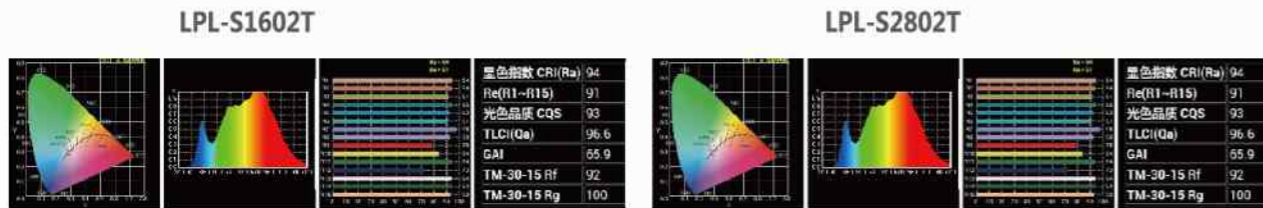

LPL-S1602T (5600k)  
Distance距离 0.5m 1m 2m  
LUX照度 650 261 181

LPL-S2802T (5600k)  
Distance距离 0.5m 1m 2m  
LUX照度 3720 1280 378

LPL-S5602T (5600k)  
Distance距离 0.5m 1m 2m  
LUX照度 7070 2500 740

IN THE BOX 配件