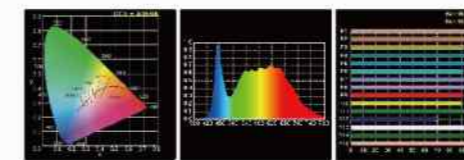

LPW-1505TD 大泡 LED 0.5W/pcs