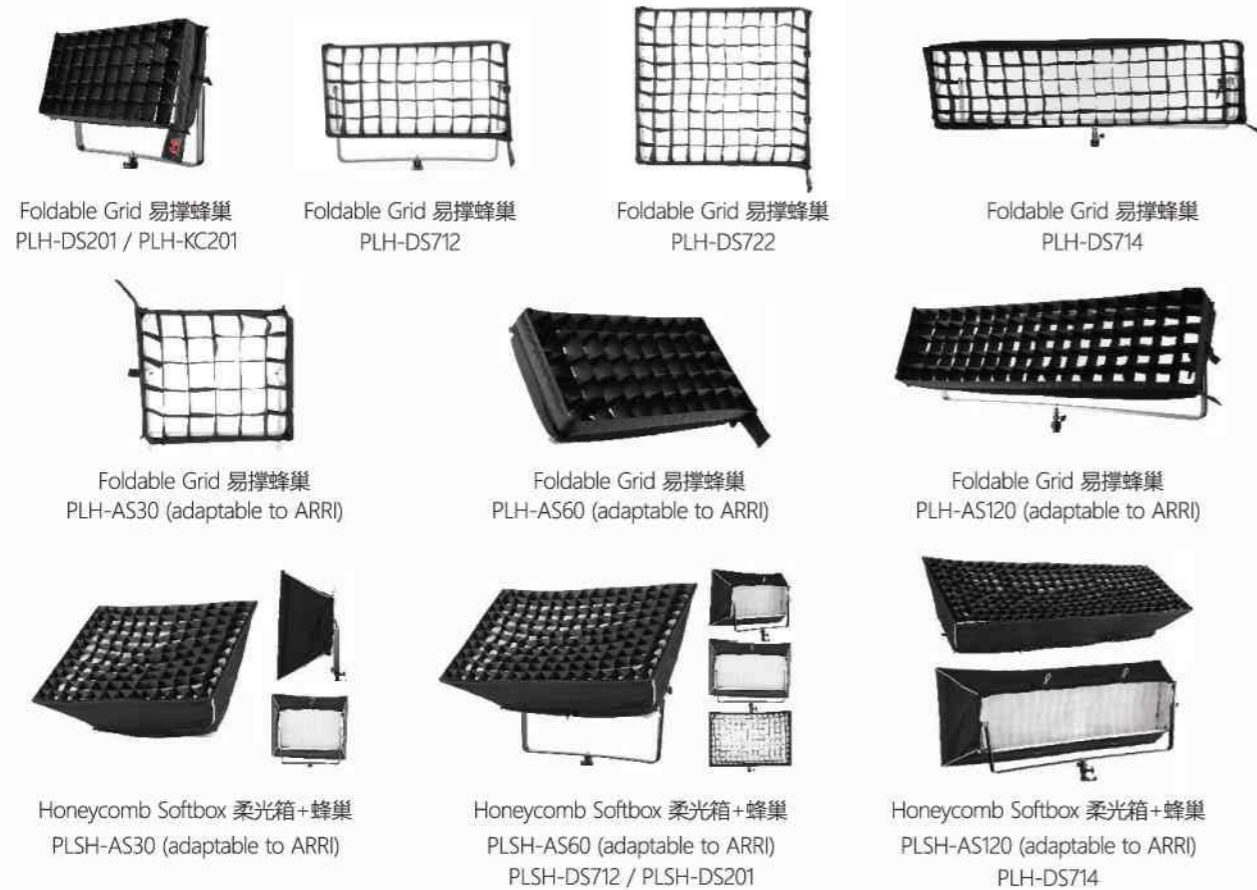

# DESAL SERIES / 蒂莎系列

PATENT  
PRODUCT!

COLORITE  
高显色

DMX-READY  
DMX操控

## DS201Pro (蒂莎双色灯 DESAL Bi-Color Model) 768pcs x 0.5W 200W