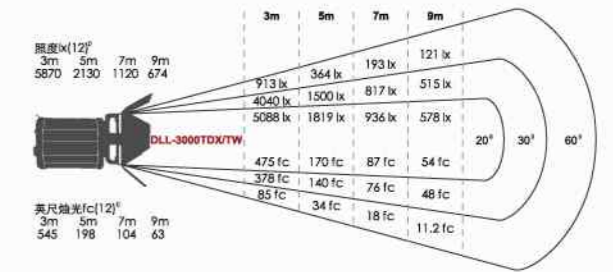

# PATENT PRODUCT! DLL-1600TDX/TW & DLL-3000TDX/TW

DLL-1600TDX

DLL-1600TW

DLL-3000TDX

DLL-3000TW

- DMX-READY DMX操控
- BEEDOT 蜂眼技术
- TOUCH READY 触屏
- COLORITE 高显色
- QUIET-MODE 静音模式

YK-002A  
640Lx510Wx500H(mm)