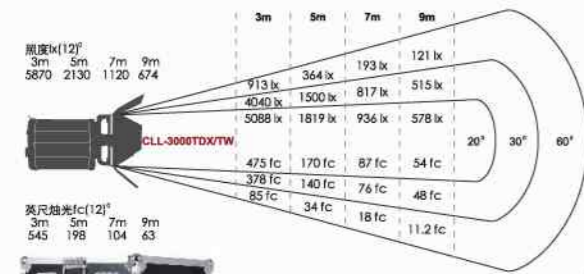

# CLL-3000TDX/TW/R/DR

PATENT  
PRODUCT!

CLL-3000TDX

CLL-3000TW

- DMX-READY DMX操控
- BEEDOT 蜂眼技术
- TOUCH READY 触屏
- WIFI-READY WIFI操控
- COLORITE 高显色
- QUIET-MODE 静音模式

CLL-3000R/DR

YK-004  
590Lx460Wx900H(mm)

YK-002A  
640Lx510Wx500H(mm)