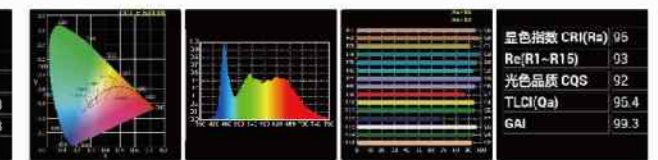

LPW-820TD 小泡 LED 0.06W/pcs