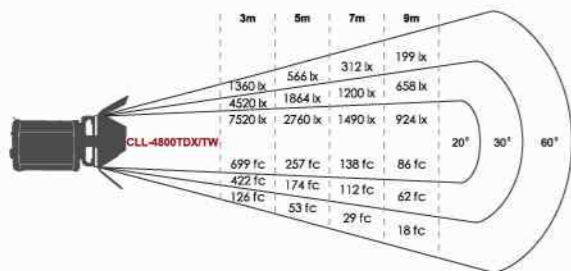

# CLL-4800TDX/TW/DR

PATENT  
PRODUCT!

CLL-4800TDX

CLL-4800TW

CLL-4800DR

- DMX-READY  
DMX操控
- BEE DOT  
蜂眼技术
- TOUCH READY  
触屏
- WIFI-READY  
WIFI操控
- COLORITE  
高显色
- QUIET-MODE  
静音模式