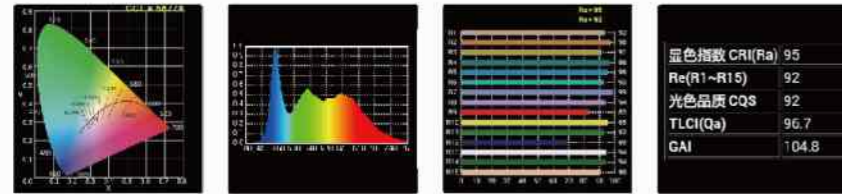

# CLL-4800TDX/TW/DR

PATENT  
PRODUCT!

CLL-4800TDX

CLL-4800TW

CLL-4800DR

- DMX-READY  
DMX操控
- BEE DOT  
蜂眼技术
- TOUCH READY  
触屏
- WIFI-READY  
WIFI操控
- COLORITE  
高显色
- QUIET-MODE  
静音模式