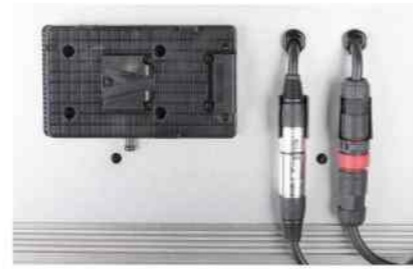

DESAL SERIES / 蒂莎系列

PATENT PRODUCT!

Control Box 控制盒

DS714A Input 输入:300W Output 输出:240W

768pcs x 0.5W<White 白> 768pcs x 0.5W<Yellow 黄> 720pcs x 0.3W<RGB 彩色>

COLORITE
高显色

DMX-READY
DMX操控