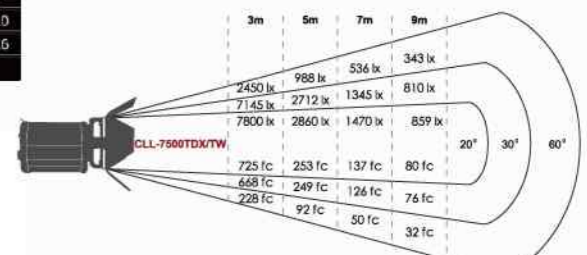

- DMX-READY
  DMX操控
- BEE DOT
  蜂眼技术
- TOUCH READY
  触屏
- WIFI-READY
  WIFI操控
- COLORITE
  高显色
- QUIET-MODE
  静音模式