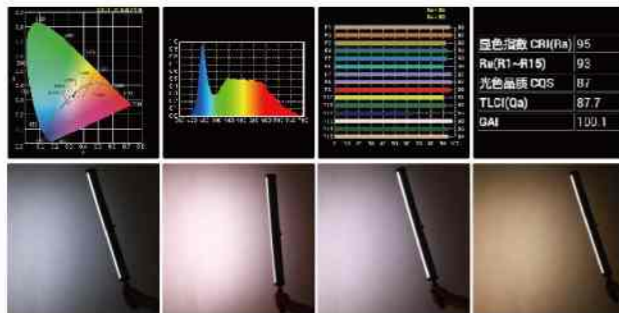

SABER-SERIES/ 莎贝尔棒灯系列

PATENT
PRODUCT!