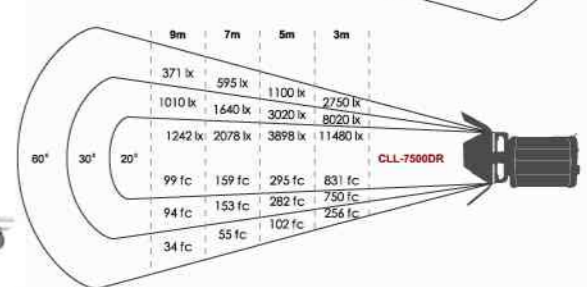

# CLL-7500TDX/TW/DR

PATENT  
PRODUCT!

CLL-7500TDX

CLL-7500TW

CLL-7500DR

- DMX-READY  
DMX操控
- BEE DOT  
蜂眼技术
- TOUCH READY  
触屏
- WIFI-READY  
WIFI操控
- COLORITE  
高显色
- QUIET-MODE  
静音模式