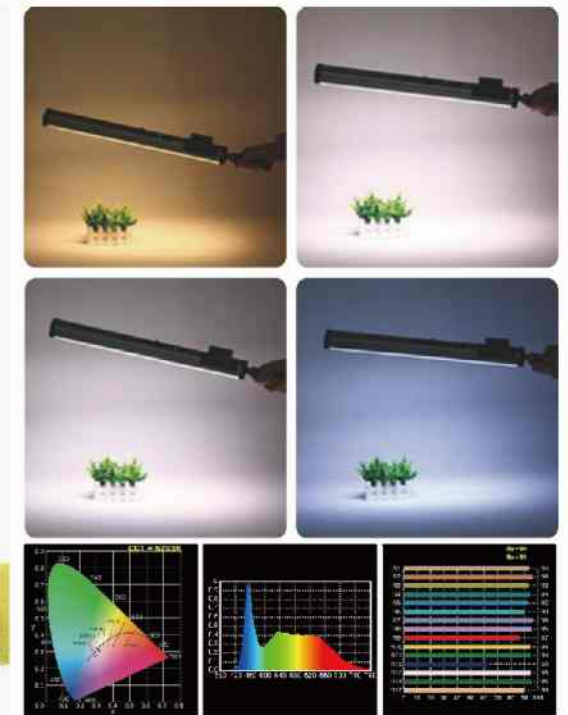

SABER-SERIES/ 莎贝尔棒灯系列

PATENT
PRODUCT!