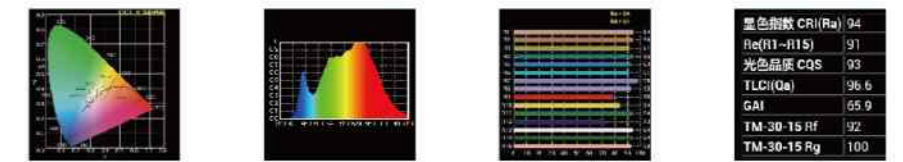

LPL-S1602T、LPL-S2802T、LPL-S5602T/TD

LPL-S1602T (5600k)
Distance距离 0.5m 1m 2m
LUX照度 650 261 181

LPL-S2802T (5600k)
Distance距离 0.5m 1m 2m
LUX照度 3720 1280 378

LPL-S5602T (5600k)
Distance距离 0.5m 1m 2m
LUX照度 7070 2500 740

IN THE BOX 配件

Adaptor DC-15V 5A
适配器DC-15V 5A
V-Mount battery plate
V卡口电池座

OPTIONAL ACCESSORIES 选购配件

CX-5R
Carry Bag 布袋
BL-100L
Sony V-mount
SP-XC04(4m)
SP-XC06(6m)
SP-XC08(8m)
SP-XC10(10m)
CL-25U 夹子
Light Stand 灯架
I-2001/B
BD挡光板
(LPL-S1602T)
AD-PS1/AD-PS1A

LPL-S3602T/TD、LPL-S6002T/TD

LPL-S3602T (5600k)
Distance距离 0.5m 1m 2m
LUX照度 8010 2110 576

LPL-S3602TD (3000k)
Distance距离 0.5m 1m 2m
LUX照度 7480 1920 524

LPL-S6002T (5600k)
Distance距离 0.5m 1m 2m
LUX照度 11600 3480 949

LPL-S6002TD (3000k)
Distance距离 0.5m 1m 2m
LUX照度 10500 3340 880

IN THE BOX 配件

Carrying Bag 布袋(3602)
Carrying Bag 布袋(6002)

OPTIONAL ACCESSORIES 选购配件

BL-100L Sony V-mount (LPL-S3602T/TD)
BL-160 Sony V-mount (LPL-S6002T/TD)
AD-PS1
AD-PS1A
BD挡光板 (LPL-S3602T/TD)
SP-XC04(4m)
SP-XC06(6m)
SP-XC08(8m)
SP-XC10(10m)
Light Stand 灯架 I-2601/B