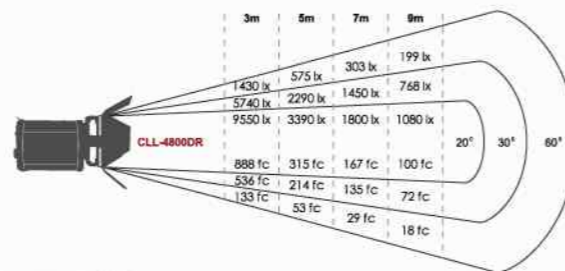

# CLL-4800TDX/TW/DR

PATENT  
PRODUCT!

CLL-4800TDX

CLL-4800TW

CLL-4800DR

- DMX-READY  
DMX操控
- BEE DOT  
蜂眼技术
- TOUCH READY  
触屏
- WIFI-READY  
WIFI操控
- COLORITE  
高显色
- QUIET-MODE  
静音模式