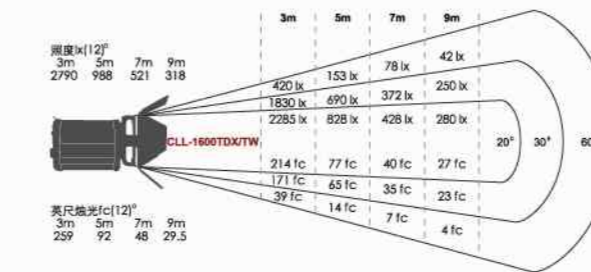

3200K

显色指数 CRI(Ra)	97
Re(R1-R15)	95
光色温度 CQS	94
TLCI(Qa)	96.5
GAI	70.8

DMX-READY DMX操控 BEE DOT 蜂眼技术 TOUCH READY 触屏 WIFI-READY WIFI操控 COLORITE 高显色 QUIET-MODE 静音模式

5600K

显色指数 CRI(Ra)	96
Re(R1-R15)	93
光色温度 CQS	94
TLCI(Qa)	97.2
GAI	99.5