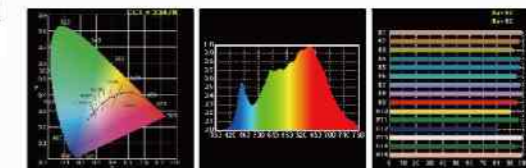

LET - 25 (110V or 230V)

显色指数 CRI(Ra) 97
Re(R1-R15) 95
光色品质 CQS 95
TLCI(Qa) 97.7
GAI 68.5