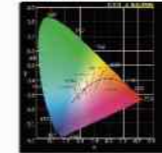

DMX-READY DMX操控 BEE DOT 蜂眼技术 TOUCH READY 触屏 WIFI-READY WIFI操控 COLORITE 高显色 QUIET-MODE 静音模式

5600K

显色指数 CRI(Ra)	96
Re(R1-R15)	93
光色温度 CQS	94
TLCI(Qa)	97.2
GAI	99.5