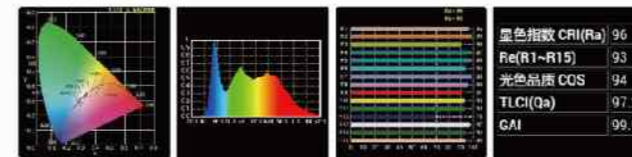

# PATENT PRODUCT! DLL-1600TDX/TW & DLL-3000TDX/TW

DLL-1600TDX

DLL-1600TW

DLL-3000TDX

DLL-3000TW

- DMX-READY DMX操控
- BEEDOT 蜂眼技术
- TOUCH READY 触屏
- COLORITE 高显色
- QUIET-MODE 静音模式

YK-002A  
640Lx510Wx500H(mm)