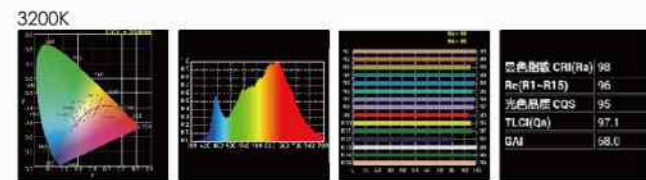

# CLL-3000TDX/TW/R/DR

PATENT  
PRODUCT!

CLL-3000TDX

CLL-3000TW

- DMX-READY DMX操控
- BEEDOT 蜂眼技术
- TOUCH READY 触屏
- WIFI-READY WIFI操控
- COLORITE 高显色
- QUIET-MODE 静音模式

CLL-3000R/DR

YK-004  
590Lx460Wx900H(mm)

YK-002A  
640Lx510Wx500H(mm)