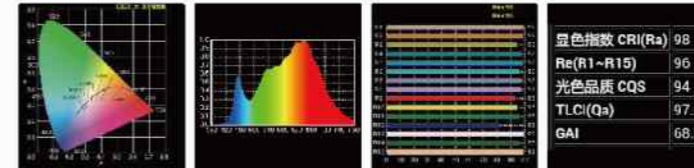

# CLL-7500TDX/TW/DR

PATENT  
PRODUCT!

CLL-7500TDX

CLL-7500TW

CLL-7500DR

- DMX-READY  
DMX操控
- BEE DOT  
蜂眼技术
- TOUCH READY  
触屏
- WIFI-READY  
WIFI操控
- COLORITE  
高显色
- QUIET-MODE  
静音模式