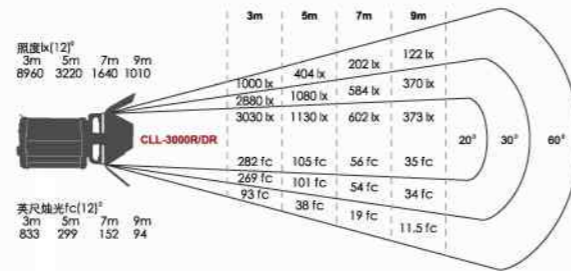

# CLL-3000TDX/TW/R/DR

PATENT  
PRODUCT!

CLL-3000TDX

CLL-3000TW

- DMX-READY DMX操控
- BEEDOT 蜂眼技术
- TOUCH READY 触屏
- WIFI-READY WIFI操控
- COLORITE 高显色
- QUIET-MODE 静音模式

CLL-3000R/DR

YK-004  
590Lx460Wx900H(mm)

YK-002A  
640Lx510Wx500H(mm)