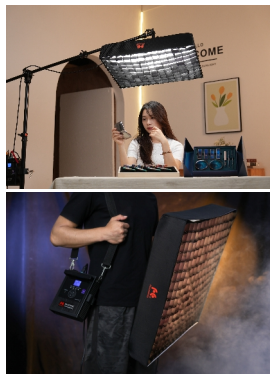

## 双灯套装 TWO-LIGHTS KIT

RGB、HSI全彩调节

2500-9999K可调色温