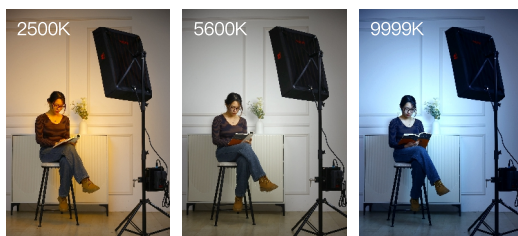

2500-9999K可调色温