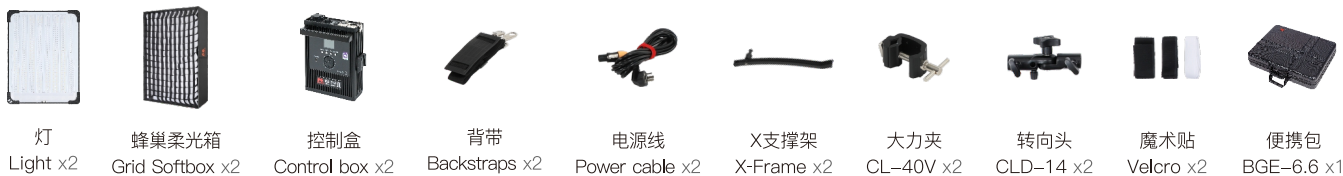

## 双灯套装 TWO-LIGHTS KIT

RGB、HSI全彩调节

2500-9999K可调色温

### 标配清单/Content list

灯 Light x2 蜂巢柔光箱 Grid Softbox x2 控制盒 Control box x2 背带 Backstraps x2 电源线 Power cable x2 X支撑架 X-Frame x2 大力夹 CL-40V x2 转向头 CLD-14 x2 魔术贴 Velcro x2 便携包 BGE-6.6 x1